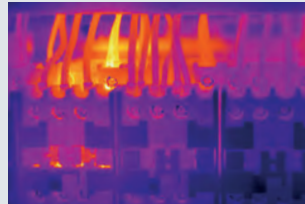

Údržba zariadenia: rozpoznanie príliš vysokých teplôt na poistkách a elektrických súčiastkach skôr, než dôjde k výpadkom.