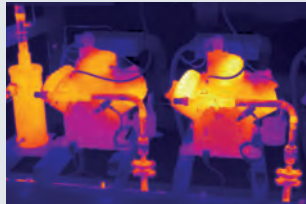

Úspora času a prírodných zdrojov: lokalizácia teplotných anomálií a únikov na potrubí.