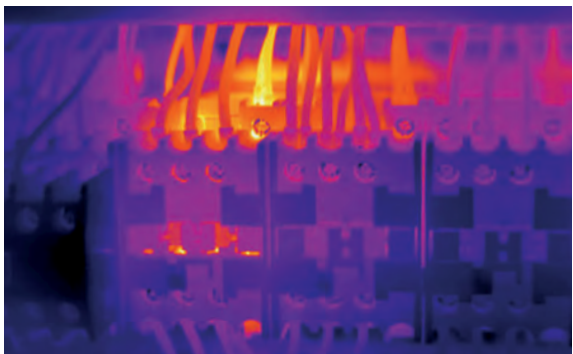

testo 871

Múdra termografia pre
profesionálne požiadavky

Rozlíšenie: 240 x 180 pixelov, rozoznanie teplotných rozdielov od 0,09 °C vrátane digitálneho fotoaparátu a funkcie testo Thermography App. Integruje namerané hodnoty z Termohygrometru testo 605i a z kliešťového multimetra testo 770-3.