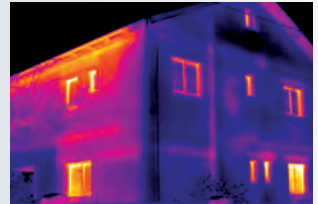

- Vykonávate údržbu orientovanú na stav a predchádzate drahým výpadkom zariadení.
- Prekonáte hranice pyrometra tým, že nemeriate iba jednotlivé body, ale precízne preverujete celé plochy.
- Zvládnete práce ako je lokalizácia únikov alebo kontrola zariadení a častí budov rýchlejšie než predtým a ušetríte tým čas a peniaze.
- Trvalo poskytujete najlepšiu kvalitu a zabezpečujete si spokojnosť svojich zákazníkov - napríklad tým, že skontrolujete bezchybné pripevnenie izolácie alebo funkčnosť vykurovacej sústavy a môžete to efektne vysvetliť.
- Profesionálnym vystupovaním, ktoré je podporené termokamerou, získate nových zákazníkov.

Vyhľadanie energetických strát budov: okamžité rozpoznanie a zobrazenie tepelných mostov na fasádach alebo v budove.

Presvedčivé charakteristiky pre efektívnu termografiu

Vysoké rozlíšenie a kvalita snímkov